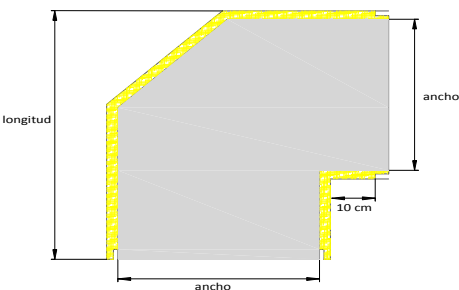

TIPO DE CONDUCTOS

**CODO 90°**

ref.	P.V.P.										
	ancho	long.	PARED / ALTO								
3000			10	15	20	25	30	35	40	45	50
3001	10	39	12,42	13,65	14,87	16,10	17,32	18,55	19,77	21,00	22,22
3002	15	39	13,45	14,67	15,90	17,12	18,35	19,57	20,80	22,02	23,25
3003	20	39	14,48	15,70	16,93	18,15	19,38	20,60	21,83	23,05	24,27
3004	25	58	22,31	24,03	25,74	27,45	29,16	30,87	32,59	34,30	36,01
3005	30	58	23,83	25,54	27,25	28,96	30,68	32,39	34,10	35,81	37,52
3006	35	58	25,34	27,05	28,76	30,48	32,19	33,90	35,61	37,33	39,04
3007	40	58	26,85	28,57	30,28	31,99	33,70	35,41	37,13	38,84	40,55
3008	45	75	36,20	38,35	40,50	42,65	44,80	46,95	49,09	51,24	53,39
3009	50	75	38,15	40,30	42,45	44,60	46,75	48,90	51,04	53,19	55,34
3010	55	75	40,10	42,25	44,40	46,55	48,70	50,84	52,99	55,14	57,29
3011	60	75	42,05	44,20	46,35	48,50	50,65	52,79	54,94	57,09	59,24
3012	65	118	68,24	71,49	74,74	77,99	81,24	84,50	87,75	91,00	94,25
3013	70	118	71,29	74,54	77,79	81,05	84,30	87,55	90,80	94,05	97,30
3014	75	118	74,34	77,60	80,85	84,10	87,35	90,60	93,85	97,10	100,35
3015	80	118	77,40	80,65	83,90	87,15	90,40	93,65	96,90	100,16	103,41
3016	85	118	80,45	83,70	86,95	90,20	93,45	96,71	99,96	103,21	106,46
3017	90	118	83,50	86,75	90,00	93,26	96,51	99,76	103,01	106,26	109,51
3018	95	118	86,55	89,81	93,06	96,31	99,56	102,81	106,06	109,31	112,56
3019	100	118	89,61	92,86	96,11	99,36	102,61	105,86	109,11	112,37	115,62